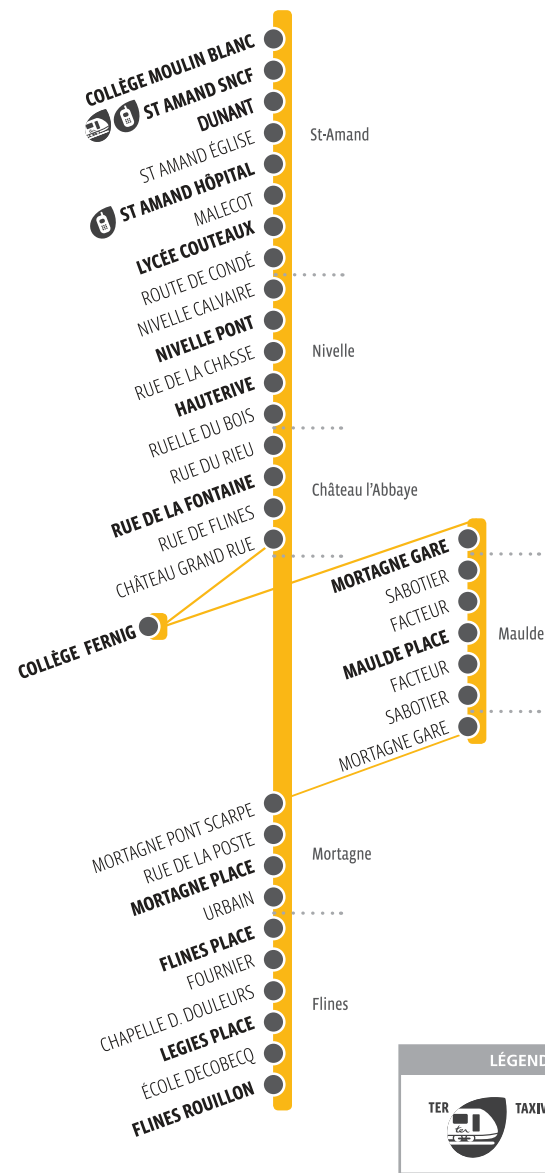

### Pas de service le 1<sup>er</sup> Mai.

Horaires donnés à titre indicatif, susceptibles d'évoluer en fonction des conditions de circulation.

HORAIRES VALABLES À PARTIR DU 2/09/2019

# 108

St-Amand  
Nivelle  
Bruille  
Château l'Abbaye  
Mortagne  
Maulde  
Flines