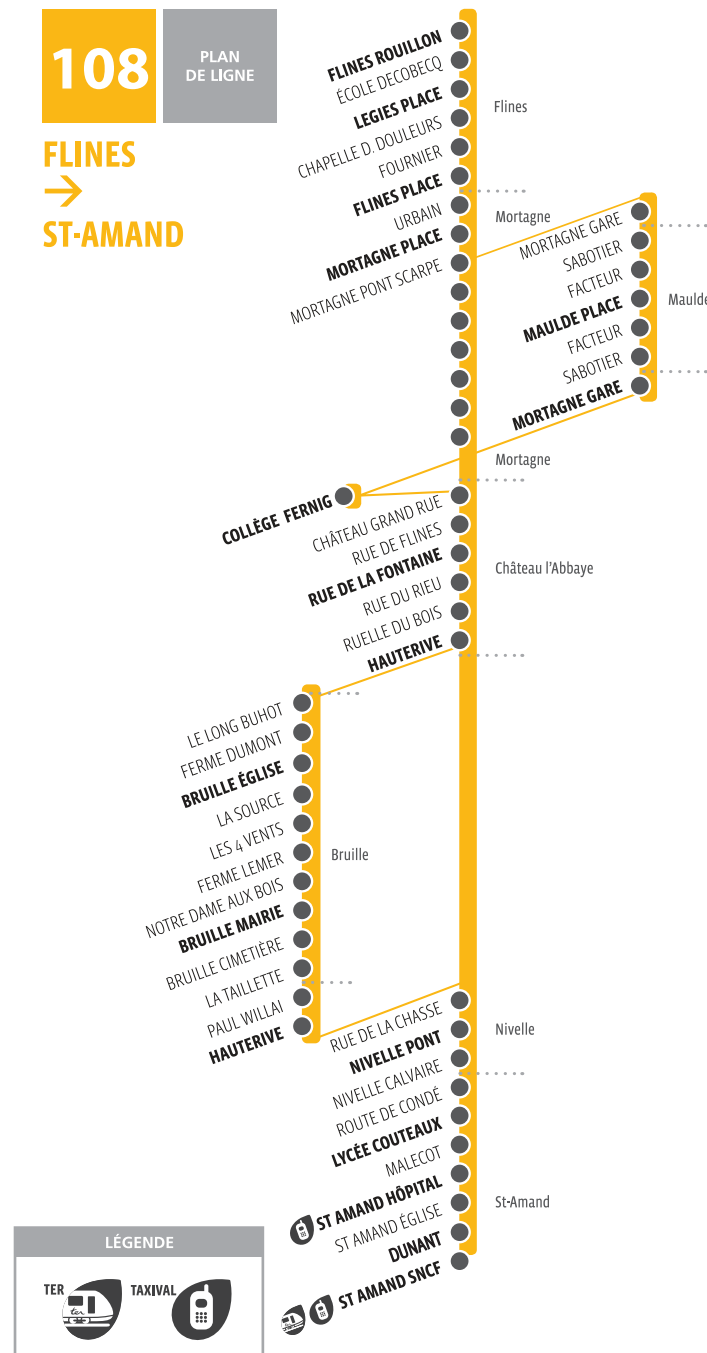

[question@transvilles.com](mailto:question@transvilles.com)

108

PLAN DE LIGNE

FLINES  
→  
ST-AMAND

### Taxival

Les communes de Bruille-Saint-Amand, Château l'Abbaye, Flines les-Mortagne, Hasnon, Hergnies, Maulde, Millonfosse, Mortagne-du-Nord, Nivelle et Odomez sont aussi desservies par un service de transport à la demande : le service Taxival – secteur Amandinois.